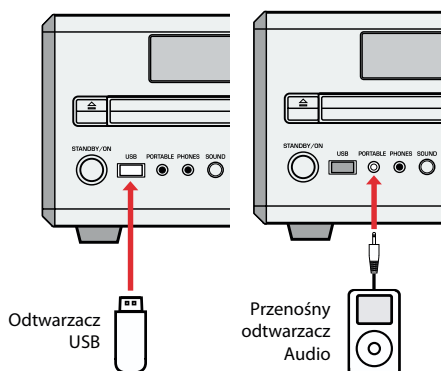

Waga 3.4 kg

PianoCraft E320 CD Receiver Micro Component System

Funkcje zaawansowane

Gniazdo USB

Gniazdo USB umieszczone na panelu przednim jest wygodne do podłączania przenośnych odtwarzaczy MP3 i WMA.

Gniazdo mini Jack na panelu przednim

Gniazdo mini Jack na panelu przednim przeznaczone do podłączenia przenośnych odtwarzaczy Audio.

Pamięć 30 stacji FM oraz 20 stacji AM

Oprócz strojenia z użyciem syntezy Direct PLL IF Count, E320 oferuje również łatwe strojenie stacji. Masz możliwość dostrojenia do 30 stacji FM oraz 20 stacji AM przy użyciu jednego przycisku. Tryby strojenia (automatyczny oraz ręczny) są również zapamiętywane. Urządzenie oferuje również zgodność ze strojeniem RDS.