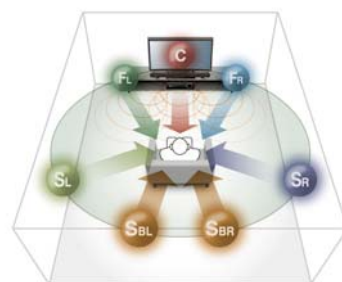

Realizm dźwięku przestrzennego

- Wyjątkowa, autorska technologia Yamahy: AIR SURROUND XTREME
- Autorskie rozwiązanie: HRTF 24kHz (Head Related Transfer Function)
- Znakomita funkcja Yamahy: Extender Stereo dla doskonałego zobrazowania dźwięku dla danej lokalizacji

Zaawansowane funkcje

- UniVolume – zapewnia jednakowy poziom głośności w trakcie oglądania telewizji (poziom głośności programu oraz reklamy jest taki sam)
- Funkcjonalność HDMI CEC
- Wbudowany tuner FM
- Kompatybilność z iPodem za pomocą opcjonalnej stacji dokującej YDS-11
- Kompatybilność Bluetooth dzięki opcjonalnemu odbiornikowi YBA-10
- Compressed Music Enhancer oraz 4 tryby surround

Wyjątkowa, autorska technologia Yamahy AIR SURROUND XTREME w przeciwieństwie do jedno głośnikowych systemów, dostarcza znakomity przestrzenny dźwięk o czystym i pełnym zobrazowaniu. Dzięki temu doskonale słychać z przodu dialogi podczas gdy wyraźnie oddzielone są dźwięki pochodzące z tyłu. Całość natomiast tworzy doskonale wyważoną scenę dźwiękową.

ZAAWANSOWANE FUNKCJE

UniVolume

Ta znakomita funkcja zaprojektowana przez inżynierów Yamahy zapewnia stały poziom dźwięku pomiędzy programami, różnymi kanałami, reklamami oraz zewnętrznymi źródłami. Funkcja to może być w każdej chwili wyłączona.