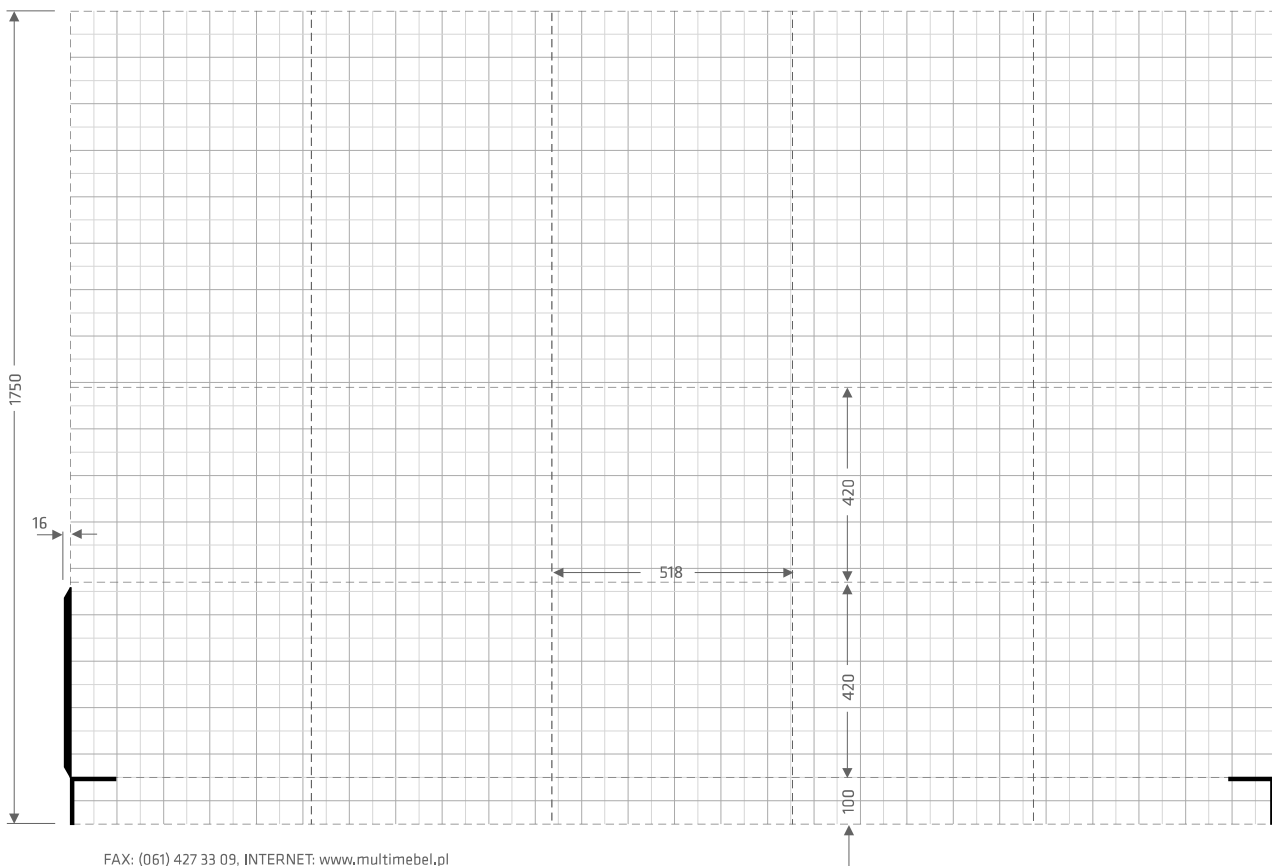

JAZZ 1

szerokość:	głębokość:	wysokość:
550	410	520

JAZZ 2

szerokość:	głębokość:	wysokość:
550	432	520

JAZZ 3

szerokość:	głębokość:	wysokość:
550	432	520

JAZZ 4

szerokość:	głębokość:	wysokość:
550	432	520

JAZZ 5

szerokość:	głębokość:	wysokość:
550	330	520

JAZZ 6

szerokość:	głębokość:	wysokość:
550	352	520

JAZZ 7

szerokość:	głębokość:	wysokość:
518	80	1750

JAZZ 8

szerokość:	głębokość:	wysokość:
518	80	1750

JAZZ 9

drążek szerokość: 756 mm

Moduły 5 i 6 występują tylko w zestawie z panelem 9.
Głębokość zestawu jest taka jak modułów 1 do 4.
Pozwala to na powieszenie TV nad dowolnym zestawem mebli.

Zaprojektuj własny zestaw **JAZZ**

Wszystkie wymiary podane w mm.